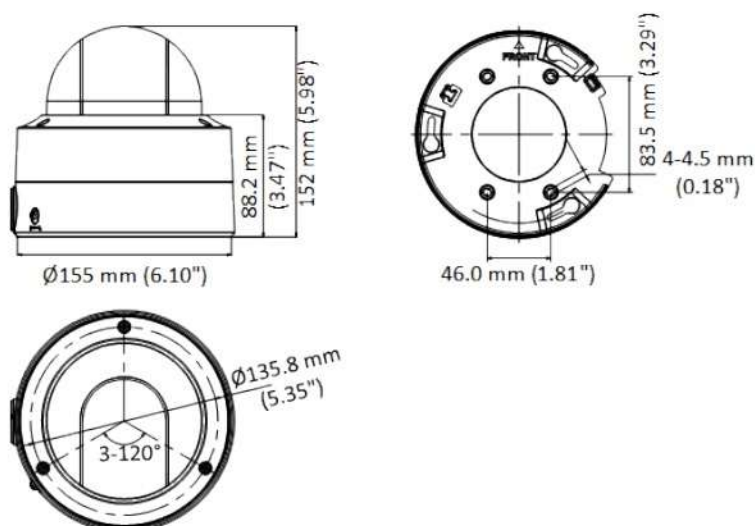

DS-2CE59DF8T-AVPZE 2 MP ColorVu PoC 電動バリフォーカルドーム

- 2MP、1920×1080の高解像度による高品質な映像
- 24時間365日のカラー映像
- 130dBのtrue WDR技術により、強い逆光でもクリアな映像を実現
- 3D DNR技術により、クリーンでシャープな画像を実現
- 2.8mm～12mmのバリフォーカルレンズ、オートフォーカス
- スマートライト、最大40mのホワイトライト照射距離
- 防水・防塵(IP68)、耐バンダグ(IK10)仕様

・ Specification

イメージ	
イメージセンサー	1/1.8" 2 MP CMOS
信号システム	PAL/NTSC
解像度	1920 (H) × 1080 (V)
フレームレート	TVI: 1080p @ 25 fps/30 fps
最低照度	0.0003 Lux @ (F1.0, AGC ON), 0 Lux(ホワイトライトON)
シャッタースピード	PAL: 1/25 秒 ~ 1/50,000 秒; NTSC: 1/30 秒 ~ 1/50,000 秒
レンズ	2.8 mm ~ 12 mm 電動、オートフォーカス
視野角	水平：92.3° ~ 34.2°, 垂直：48.4° ~ 19°, 対角：112.2° ~ 39.2°
レンズマウント	Φ24
デイナイト	カラー
WDR (Wide Dynamic Range)	130 dB以下
角度調整	パン：0° ~ 355°, チルト：0° ~ 75°, ローテーション：0° ~ 355°
メニュー	
ホワイトライト	オート/オフ
イメージモード	STD/HIGH-SAT/HIGHLIGHT
AGC	対応
ホワイトバランス	オート/マニュアル
AE (自動露出) モード	WDR, BLC, HLC, Global, HLS
プライバシーマスク	4つのプログラム可能なプライバシーマスク
モーション検知	4つのプログラム可能なモーションエリア
ノイズ低減	3D DNR/2D DNR
言語	英語
機能	輝度、ミラー、シャープネス、アンチバンディング、スマートライト
インターフェース	
映像出力	1 HDアナログ出力
一般	
動作環境	-40°C ~ 60°C、湿度：90%以下 (結露しないこと)
電源	DC12V/AC24V±20%/PoC.at
消費電力	最大12.2 W
保護	IP68/IK10
材質	金属
ホワイトライト照射距離	最大40 m
通信	HIKVISION-C
寸法	Ø 155 mm × 152 mm (Ø 6.10" × 5.98")
重量	約 1525 g (3.36 lb.)

・ 寸法

・アクセサリ

・オプション

DS-1473ZJ-155 ウォールマウント	DS-1471ZJ-155 天吊マウント	DS-1476ZJ-SUS コーナーマウント	DS-1475ZJ-SUS 垂直ポールマウント	DS-1473ZJ-155B ウォールマウント
				
				

・対応機種

DS-2CE59DF8T-AVPZE(2.8-12mm)

防犯のことなら

株式会社 **ARKS**