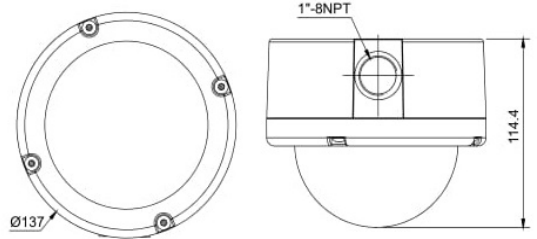

CDV-4KM502

H.265 4メガピクセルバンダルドーム IP カメラ

1 / 3.0" メガピクセル CMOS センサー対応で Web サーバーが内蔵されています。ユーザーは IE ブラウザ経由でリアルタイムビデオを見ることができます。これは、H.265、H.264、および M-JPEG ビデオ圧縮をサポートし、滑らかで高いビデオ品質を提供します。ビデオは SD カードに保存して、遠隔地で再生することができます。ユーザーフレンドリーなインターフェイスで、使いやすい IP カメラです。

CDV-4KM502 の特徴

- ・ 4メガピクセル IR バンダルドーム IP カメラ
- ・ H.265/H.264/M-JPEG 圧縮
- ・ 帯域幅を最大 50%節約
- ・ ROI(関心領域) 機能
- ・ 外部可変焦点レンズ調整
- ・ デジタルノイズリダクション
- ・ デジタルワイドダイナミックレンジ
- ・ Day & Night ICR
- ・ 赤外線照射距離 30m
- ・ IR カットフィルター搭載
- ・ Power over Ethernet (POE) 対応
- ・ スマート IR 強度調整
- ・ マイクロ SD カードバックアップ
- ・ 双方向オーディオ
- ・ iPhone/Android
- ・ P2P サポート
- ・ プライバシーマスク対応
- ・ ONVIF 準拠

製品仕様

ハードウェア		
CPU	Multimedia SoC	
イメージセンサー	1/3" メガピクセル CMOS センサー	
レンズタイプ	可変焦点レンズ 2.8 ~ 12mm@F1.4	
シャッター速度	屋内, 屋外, 1/30-1/10.000	
SD カード	SD/SDHC カードスロット	
ビデオ		
映像圧縮	H.265, H.264 MJPEG	2592 × 1520@30fps, 2048 × 1536@30fps, 1920 × 1080@30fps, 1600 × 1200@30fps, 1280 × 960@30fps, 1280 × 720@30fps, 800 × 600@30fps, 640 × 480@30fps, 640 × 360@30fps, 320 × 240@30fps
トリプルストリーミング	可能	
スナップショット	可能	
プライバシーマスク	3箇所	
モーション検知	3箇所	
モバイル	iPhone/Android	
ネットワーク		
イーサネット	10/100 Base-T RJ45	
プロトコル	IPv6, IPv4, HTTP, HTTPS, SNMP, QoS/DSCP, Access list, IEEE802.1X, RTSP, TCP/IP, UDP, SMTP, FTP, PPPoE, DHCP, DDNS, NTP, UPnP, 3GPP, SAMBA, Bonjour	
メカニカル		
防水	IP66	
動作温度	-20°C ~ 60°C	
湿度	20% ~ 80%	
大きさ	137(Φ)mm × 102(H)mm	
重量	890g	
電源	DC12V & POE(IEEE802.3af)	
消費電力	DC12V 最大 : 4.92W(IR ON), 2.52W(IR OFF) PoE 最大 : 6.24W(IR ON), 3.36W(IR OFF)	